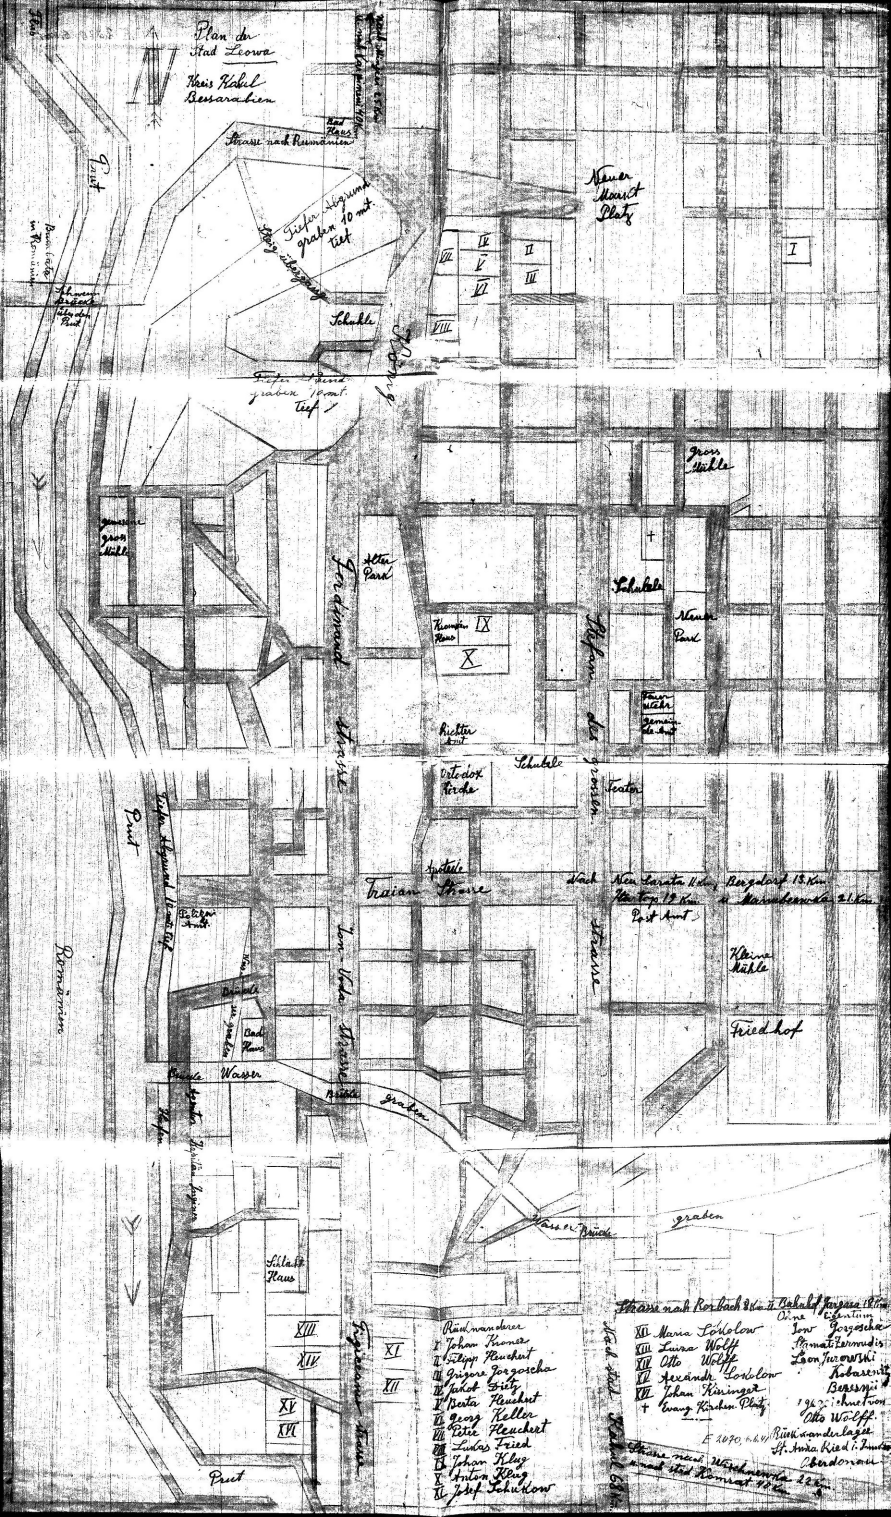

Plan der  
Stadt Leova  
Kais. Kabil  
Besarakien

Strasse nach Rumänien  
Sissa  
graben 10 mt  
Tief

Neuer Markt Platz

I  
II  
III  
IV  
V  
VI  
VII  
VIII

Sissa  
graben 10 mt  
Tief

Iron  
Walle

ganz  
Halle

Alte  
Park  
Friedens-  
Platz

IX  
X

Schule

Neuer  
Park

Wasser  
Gemein-  
schaft

hinter  
Tisch

exterior  
Tische

Schule

Feiler

Sud

Tränen  
Thore

Nach  
Neu-Lerete 14 km, Buzdard 13 km  
Kist Top 12 km  
Post Amt

Strasse

Kleine  
Halle

Friedhof

Wasser  
graben

- Strasse nach Barbach
  - XII Maria Scholow
  - XIII Luise Wolff
  - XIV Otto Wolff
  - XV Alexander Lovilow
  - XVI Johan Klinger
  - XVII + Wang Karben Platz
- 1920: ohne Frau  
Otto Wolff  
Bardorff  
H. Anka Krad. i. Fund  
Bardorff
- E 2070, n. 4
- Strasse nach Witschewitsch 22 km  
small stud Komrat 12 km